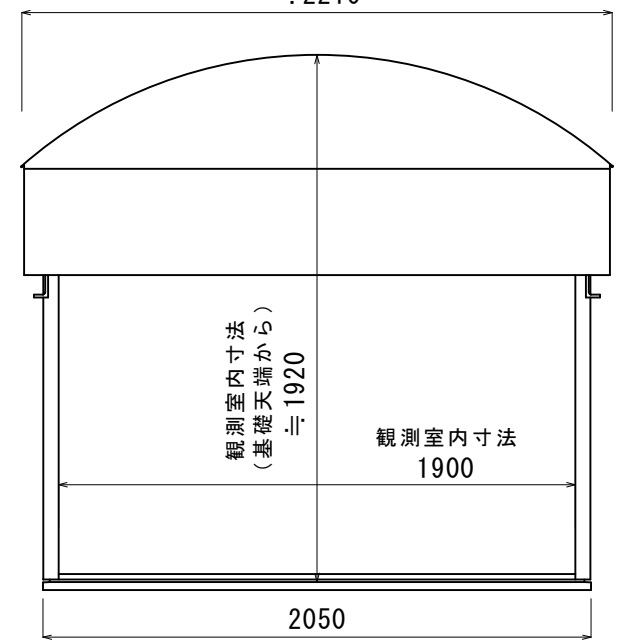

基礎天端から  
≒ 1990

ルーフ CLOSE ≒ 3290

≒ 2210

観測室内寸法  
(基礎天端から)  
≒ 1920

観測室内寸法  
1900

ルーフ OPEN ≒ 6180

≒ 2825

基礎天端から  
≒ 1365

観測室内寸法  
2900

外観色：シルバー  
 重量：約800kg  
 出入口ドア有効開口：H約1050×W約590mm

水切り

作成日付：2020年7月15日	製図：谷	検図：	名称：SR2030DX 積雪仕様	図番：KD-1572
協栄産業株式会社		用紙：A3	概観図	尺度：1 / 20