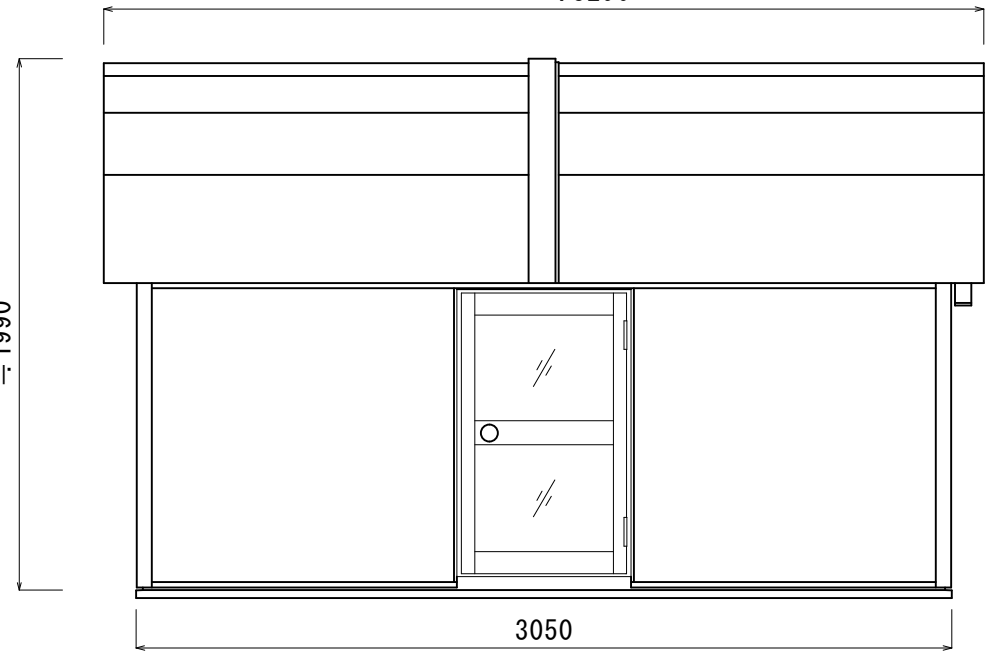

基礎天端から  
≒ 1990

ルーフ CLOSE ≒ 3290

≒ 2210

観測室内寸法  
(基礎天端から)  
≒ 1920

観測室内寸法  
1900

ルーフ OPEN ≒ 6180

≒ 2825

基礎天端から  
≒ 1365

観測室内寸法  
2900

外観色：シルバー  
 重量：約800kg  
 出入口ドア有効開口：H約1050×W約590mm

水切り

作成日付：2020年7月15日	製図：谷	検図：	名称：SR2030DX 積雪仕様	図番：KD-1572
協栄産業株式会社		用紙：A3	概観図	尺度：1 / 20