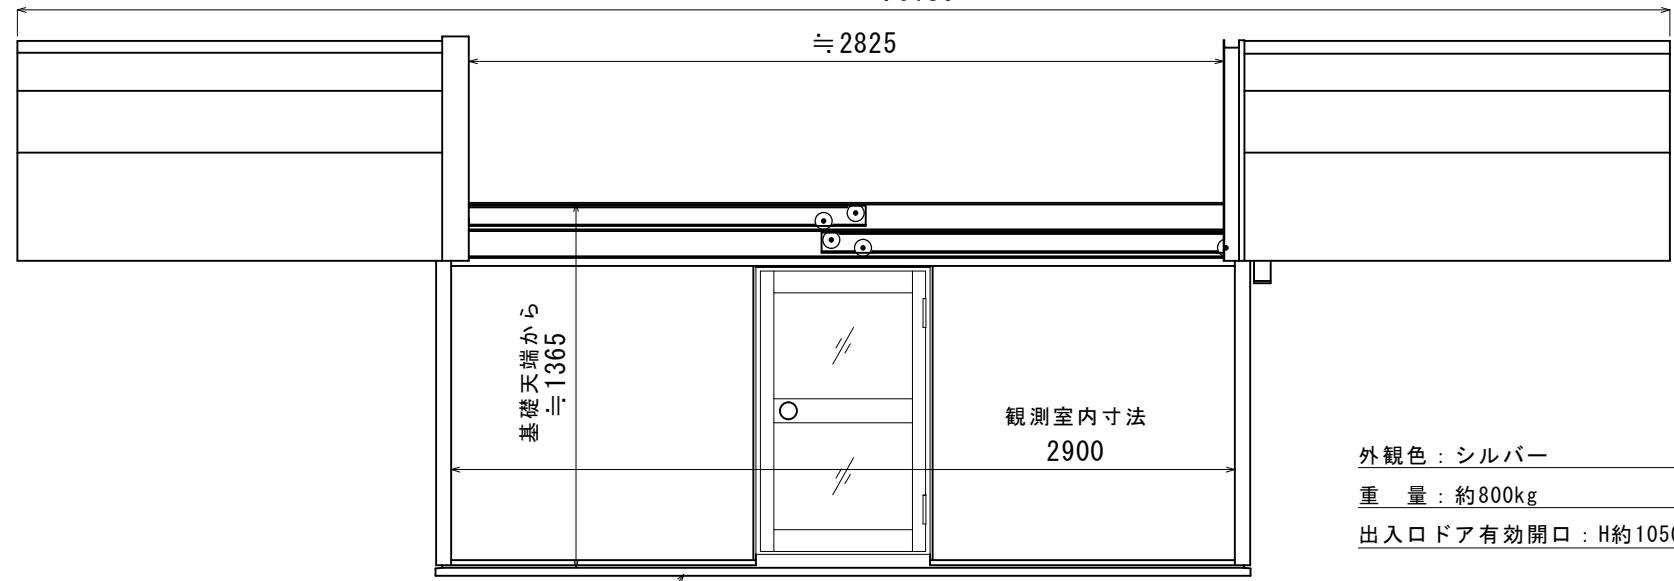

基礎天端から  
≒ 1990

ルーフ CLOSE ≒ 3290

≒ 2210

観測室内寸法  
(基礎天端から)  
≒ 1920

観測室内寸法  
1900

ルーフ OPEN ≒ 6180

≒ 2825

基礎天端から  
≒ 1365

観測室内寸法  
2900

外観色：シルバー  
 重量：約800kg  
 出入口ドア有効開口：H約1050×W約590mm

水切り

作成日付：2020年7月15日	製図：谷	検図：	名称：SR2030DX 積雪仕様	図番：KD-1572
協栄産業株式会社		用紙：A3	概観図	尺度：1 / 20