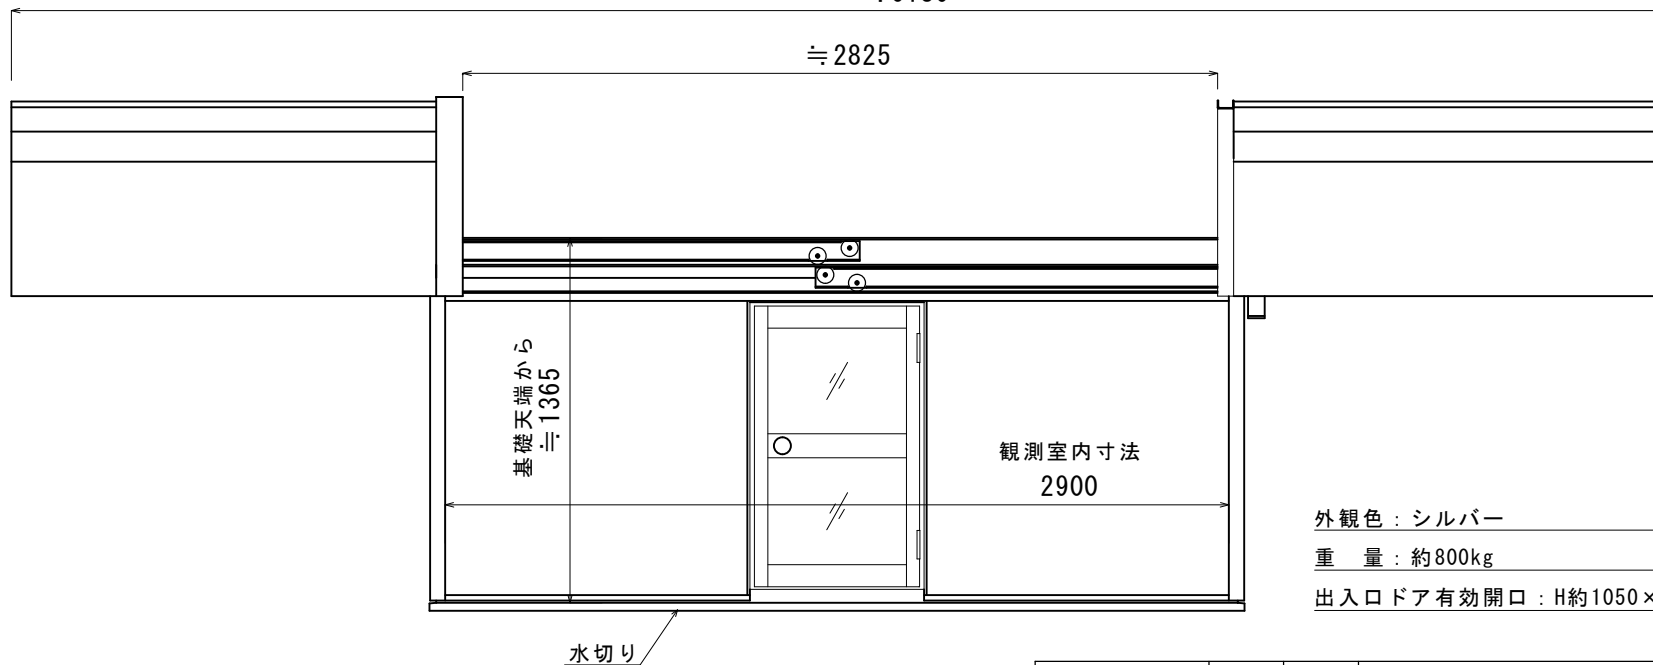

ルーフ OPEN ≒ 6180

外観色：シルバー
 重量：約800kg
 出入口ドア有効開口：H約1050×W約590mm

作成日付：2020年7月17日	製図：谷	検図：	名称：SR2030DX ハイルーフ	図番：KD-1574
協栄産業株式会社		用紙：A3	概観図	尺度：1 / 20